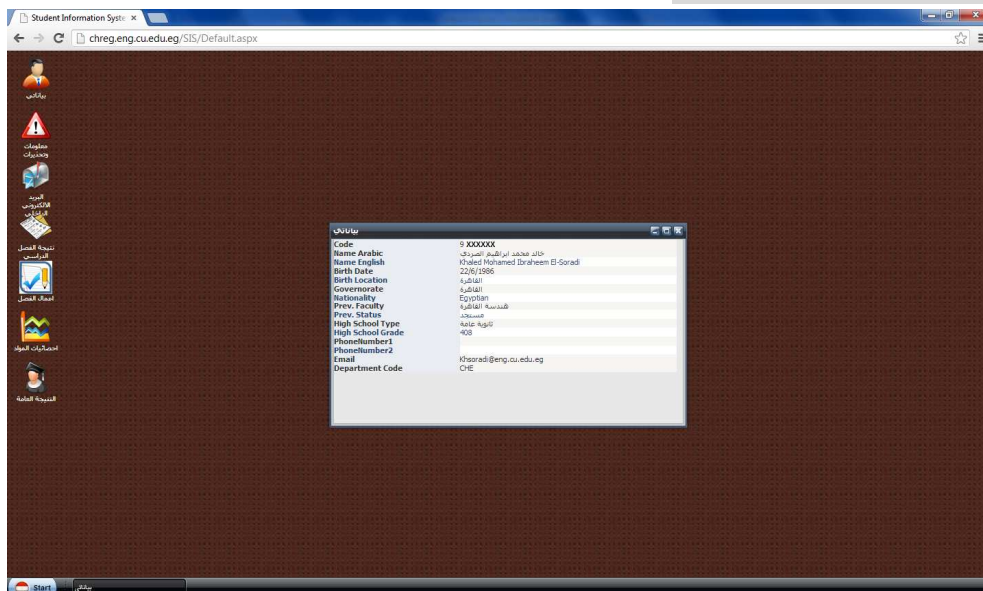

ادخل على الرسالة واضغط على الرابط بها (Click here)

سيتم تفعيل حسابك وتعود مرة اخرى لصفحة تسجيل الدخول. ادخل الكود والرقم السري واضغط Login

تظهر لك نافذة الترحيب وسطح المكتب -يمكنك غلق اي نافذة أو تكبيرها أو تصغيرها من الازرار الموجودة بها والموضحة في الصورة التالية - وبه عدة Icons بالضغط على اي منها يظهر الاتي

بياناتي : وبها البيانات الاساسية للطلاب

معلومات وتحذيرات: وهي الصفحة التي ظهرت في بداية دخولك

البريد الالكتروني الداخلي : ومن خلاله يمكنك مراسلة زملائك وأساتذتك واستقبال الرسائل منهم

نتيجة الفصل الدراسي : ويظهر بها نتيجة الفصل الدراسي الحالي