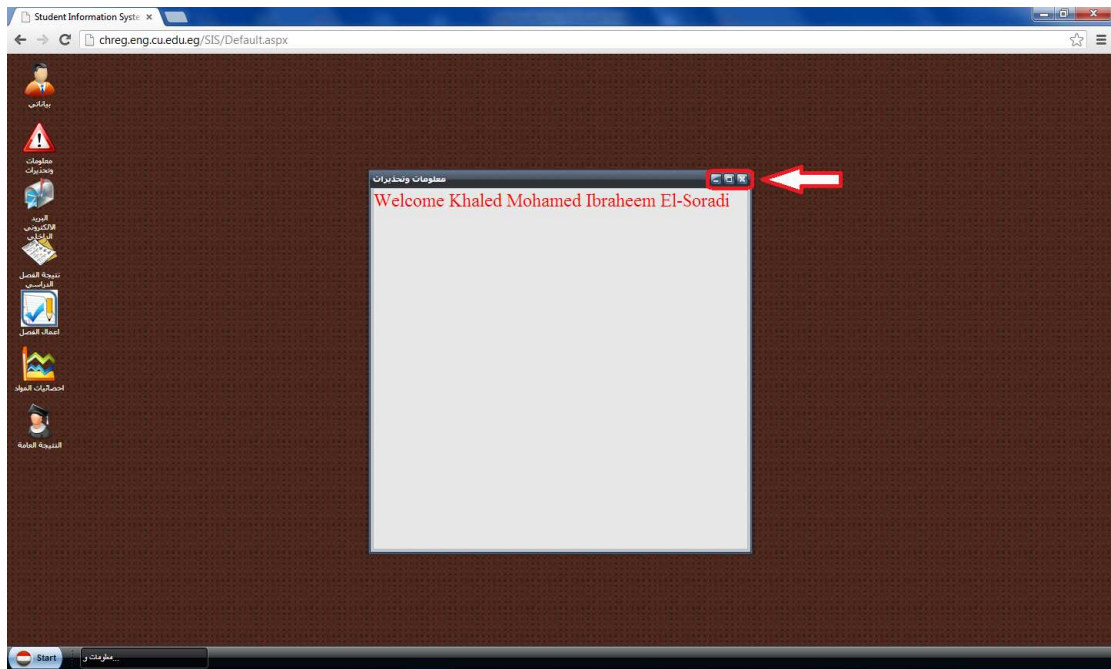

ادخل على الرسالة واضغط على الرابط بها (Click here)

سيتم تفعيل حسابك وتعود مرة اخرى لصفحة تسجيل الدخول. ادخل الكود والرقم السري واضغط Login

تظهر لك نافذة الترحيب وسطح المكتب -يمكنك غلق اي نافذة أو تكبيرها أو تصغيرها من الازرار الموجودة بها والموضحة في الصورة التالية - وبه عدة Icons بالضغط على اي منها يظهر الاتي