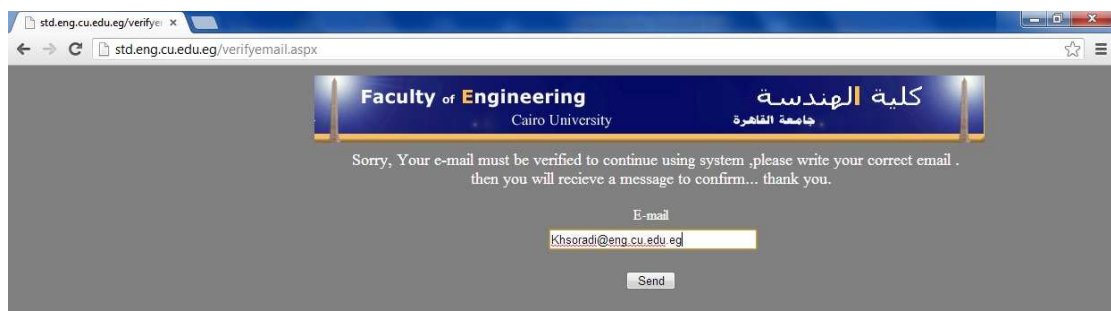

قم بالدخول الى موقع الكلية

<http://www.eng.cu.edu.eg>

واضغط على نظام المعلومات

ادخل الكود والرقم السري الذي استلمته واضغط Login

ادخل بريدك الالكتروني لتفعيل حسابك واضغط Send ليتمكن الموقع من ارسال رسالة الى بريدك تخبرك باعلان النتيجة بمجرد ظهورها