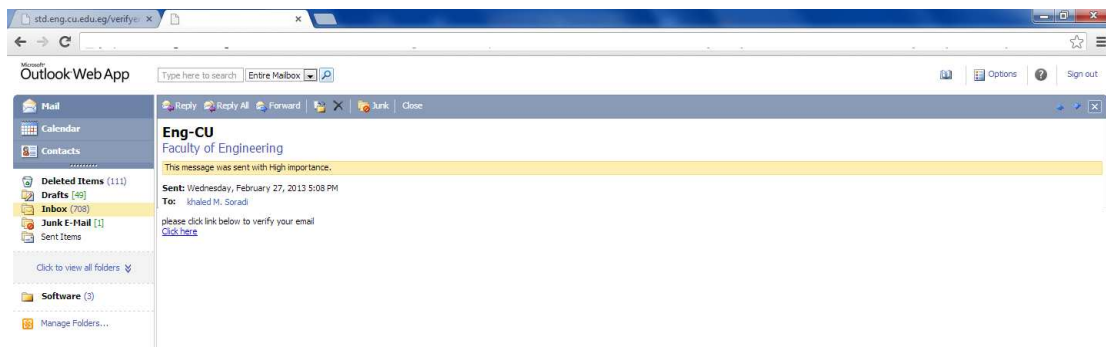

سيطلب منك النظام مراجعة بريدك الالكتروني لتفعيل حسابك

وعند الضغط على الزر OK تظهر الشاشة لتأكيد وجوب مراجعة البريد الالكتروني

قم بالدخول على بريد الالكتروني ستجد رسالة بهذا الشكل (ربما تكون في Spam أو Junk Mail)

ادخل على الرسالة واضغط على الرابط بها (Click here)

سيتم تفعيل حسابك وتعود مرة اخرى لصفحة تسجيل الدخول. ادخل الكود والرقم السري واضغط Login

تظهر لك نافذة الترحيب وسطح المكتب -يمكنك غلق اي نافذة أو تكبيرها أو تصغيرها من الازرار الموجودة بها والموضحة في الصورة التالية - وبه عدة Icons بالضغط على اي منها يظهر الاتي