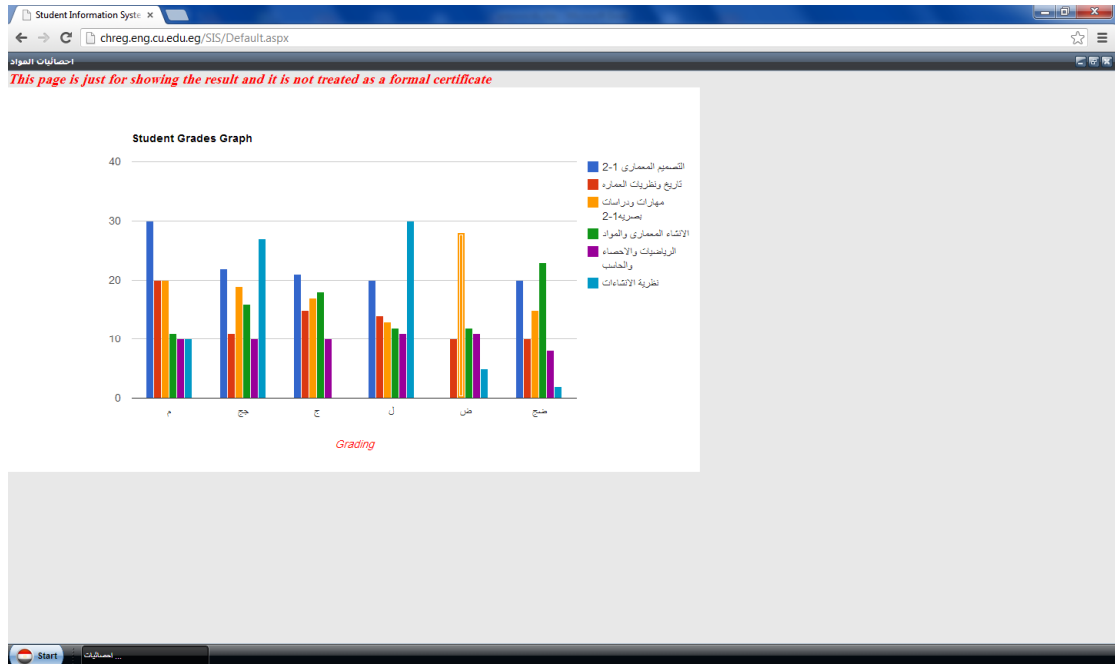

احصائيات المواد : وبها احصائيات مواد الفصل الدراسي الحالي باعداد الطلاب بكل تقدير

النتيجة العامة: ومنها تجد كل نتائجك خلال سنوات دراستك بالكلية بالتفصيل

Student Information System

chreg.eng.cu.edu.eg/SIS/Default.aspx

النتيجة العامة

المادة	التقدير النهائي المعظمي	التقدير النهائي المعظمي	التقدير النهائي المعظمي	المجموع
السنة الإعدادية (2006/2007) - قسم اعدادي - 1				
كيمياء	ج	100	ج	100
تاريخ العلوم الهندسية	ج	50	ج	50
اللغة الفنية	ل	50	ل	50
هندسة الإنتاج	ل	100	ل	100
الرسم الهندسي والاسقاط	ل	200	ل	200
ميكانيكا+	ل	225	ل	225
رياضيات (1)	ض	175	ل	325
حاسبات	ل	100	ل	100
فيزياء	ل	175	ل	350
المجموع الكلي	ل	907	ل	907
السنة الأولى (2007/2008) - قسم ميكانيكا				
هندسة مدنية	ل	75	ل	75
تطوير الهندسة الميكانيكية	ل	50	ل	50
تحليل الاجهزات	جج	150	جج	150
رسم ميكانيكي	ج	200	ج	200
علم المواد	ل	75	ل	75
مقاييم المواد واختبارها	د	75	د	75
هندسة الاتحاج 2	ل	100	ل	100
مقروموجيا هندسية	ج	100	ج	100
ميكانيكا 2	ل	125	ل	125
ديناميكا حرارية هندسية 1	ج	150	ج	150
رياضيات 2	جج	125	ج	275
فيزياء 2	ل	125	ل	125
المجموع الكلي	ج	989	ج	989
السنة الثانية (2008/2009) - قسم ميكانيكا				
هندسة كهربيه والكرونيه	جج	100	جج	100
اخلاقيات وتشريعات المهنة	جج	50	جج	50
ميكانيكا الهياكل	ل	150	ل	150
مواد هندسية	ل	150	ل	150
تصميم الماكينات 1	ل	200	ل	200
نظرية الآليات والماكينات	ل	150	ل	150
هندسة السبائك	ج	75	ج	75
هندسة وصل المعادن	ل	75	ل	75
ديناميكا حرارية هندسية 2	ض	150	ل	300
ميكانيكا الموائع 1	جج	100	جج	100
ميكانيكا الموائع 2	ل	125	ل	125
رياضيات وحاسبات	ج	75	ض	175
المجموع الكلي	ج	868	ج	868
السنة الثالثة (2009/2010) - قسم ميكانيكا قوى				
قوى والات كهربية	ل	100	ل	100
مقرر اختياري انساني	ل	100	ل	100
مقرر اختياري غير تخصصي	د	125	د	125
أنظري الحسابيه قم علوم ال	ل	150	ل	150
ديناميكا حرارية تطبيقية	ض	125	ض	125
ميكانيكا الموائع 3	ل	125	ض	250
انتقال الحرارة والكتلة	ل	125	ج	250
القياسات واجهزه القياس	ج	125	ج	125
اساسيات ونظم الاحتراق	ل	125	ل	125
اقتصاديات هندسية	ج	125	ج	125
مواد المتكلم	ج	125	ج	125