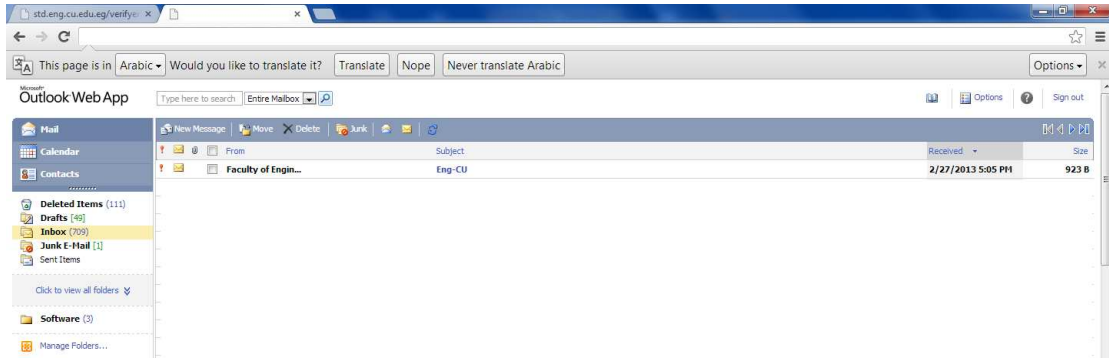

قم بالدخول على بريد الالكتروني ستجد رسالة بهذا الشكل (ربما تكون في Spam أو Junk Mail)