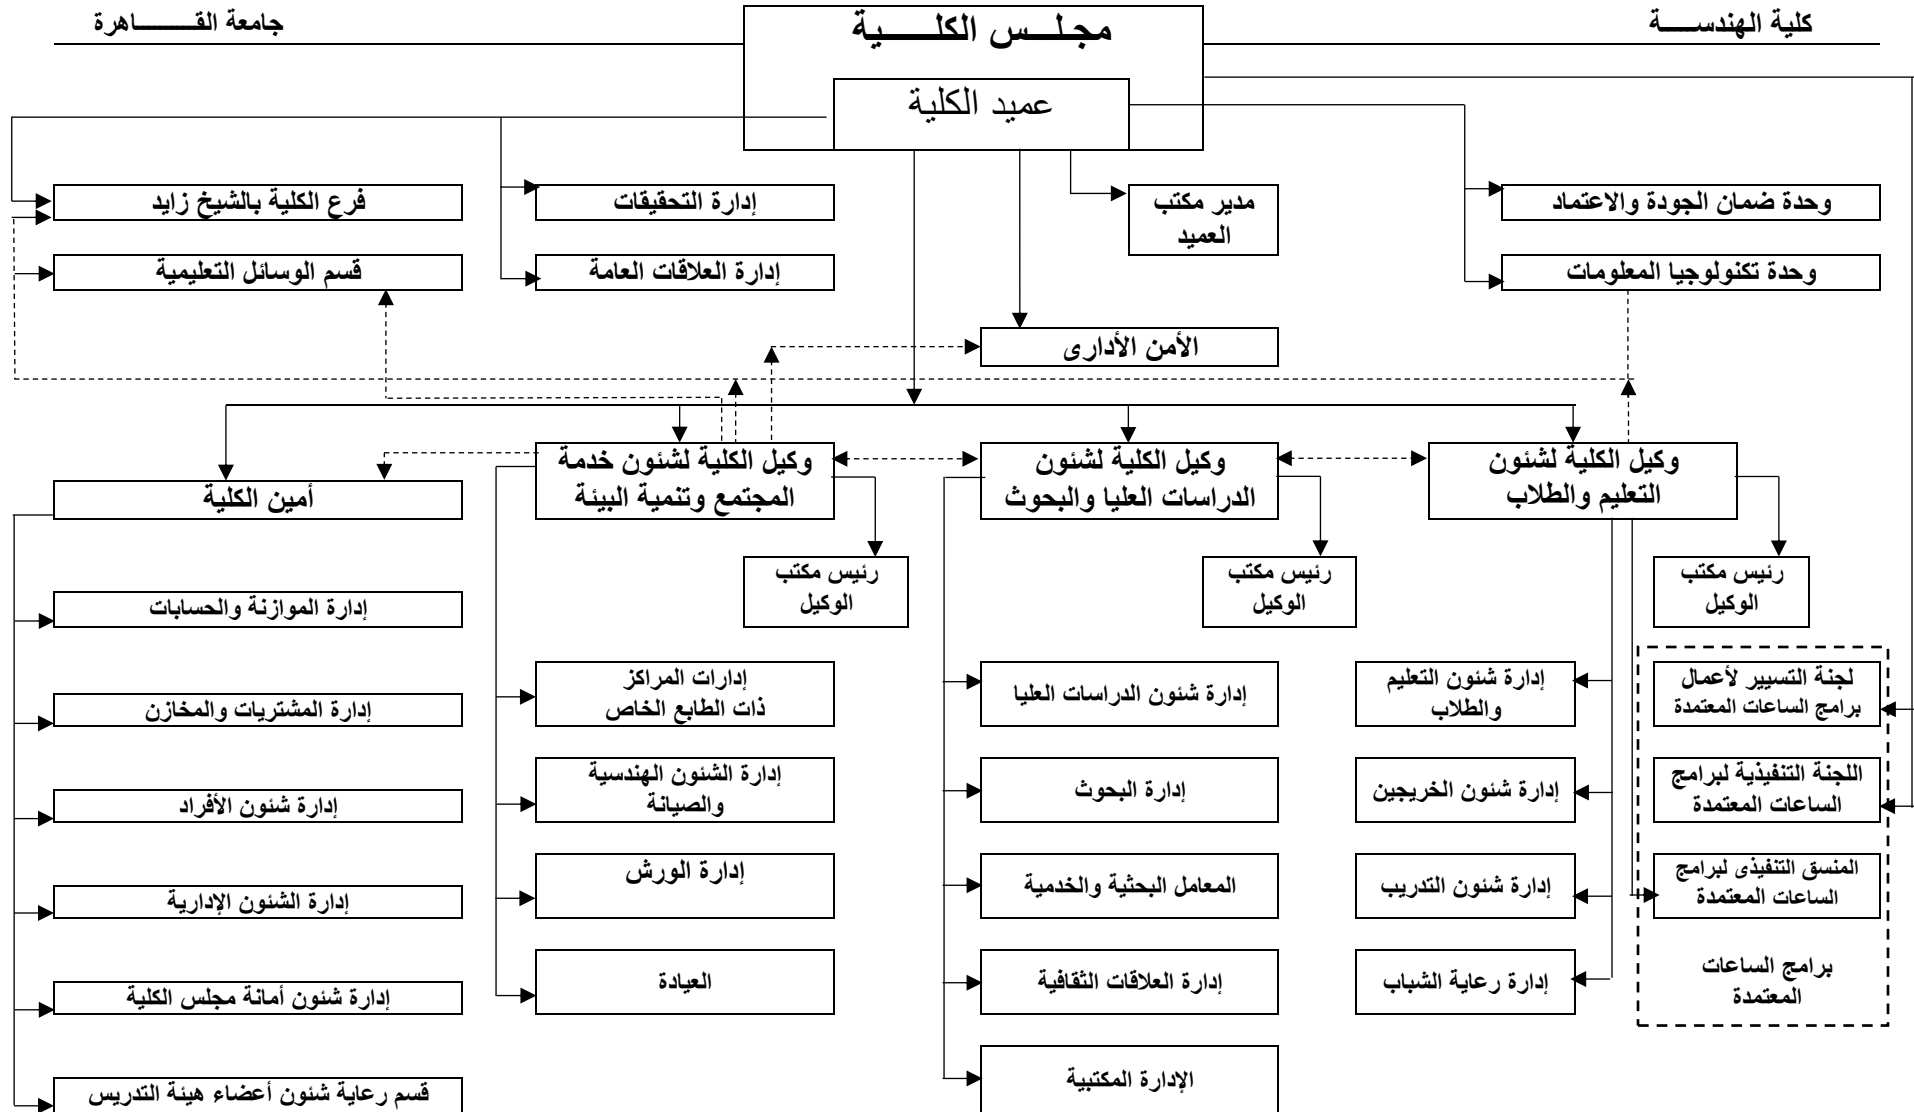

الهيكل التنظيمي الأسترشادي لإدارات ووحدات ومراكز الكلية - 2018

جامعة القاهرة

كلية الهندسة

عميد الكلية

الأستاذ الدكتور/ السيد محمد تاج الدين